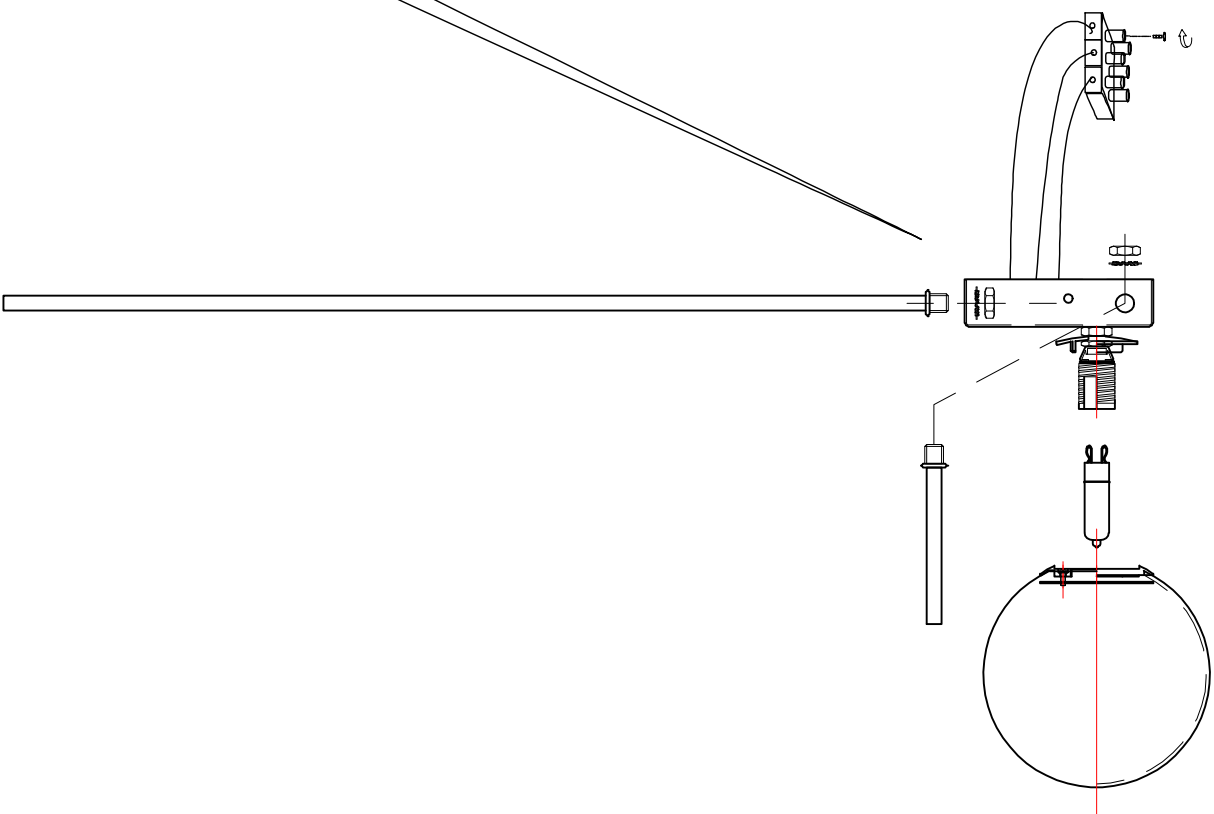

2823-1W

WALL LAMP

Bulb

G9: 1xMx25W