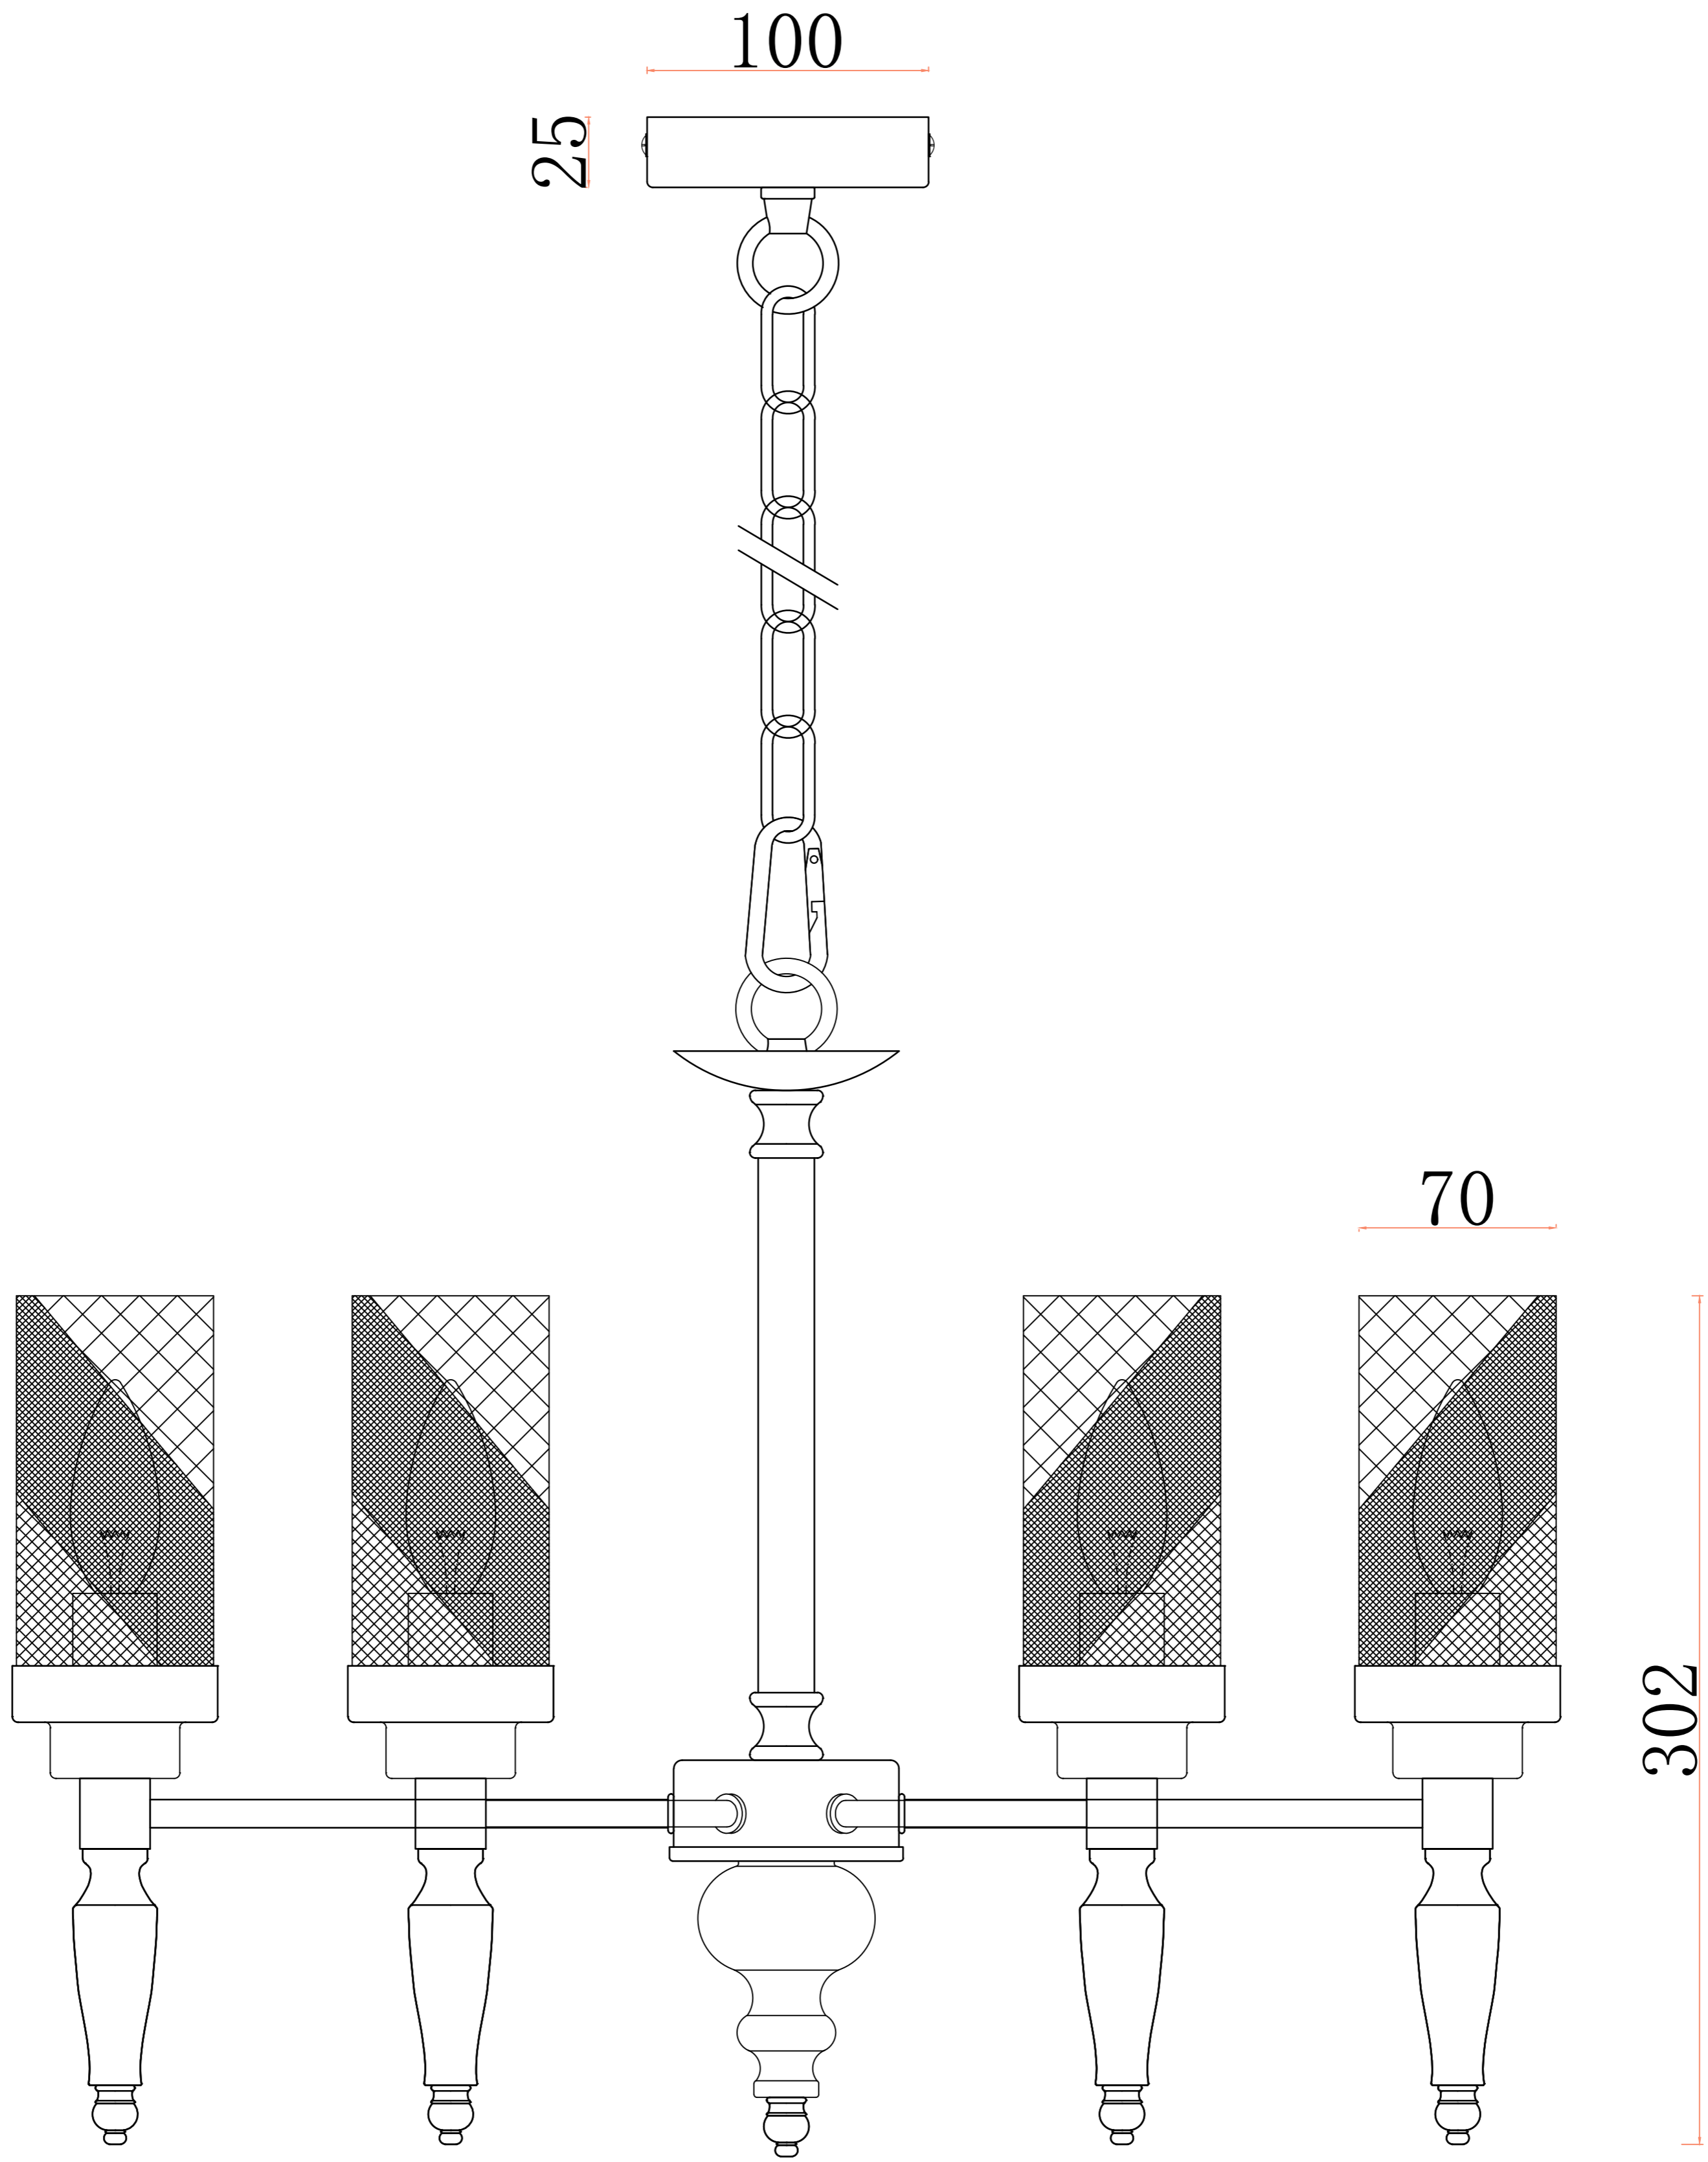

1450MM

426

ITEM NO.

2813-6P