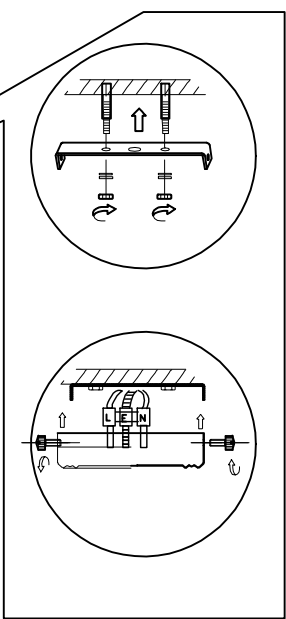

**2287-1W**  
**WALL LAMP**

**Bulb**  
**LED: 20W**